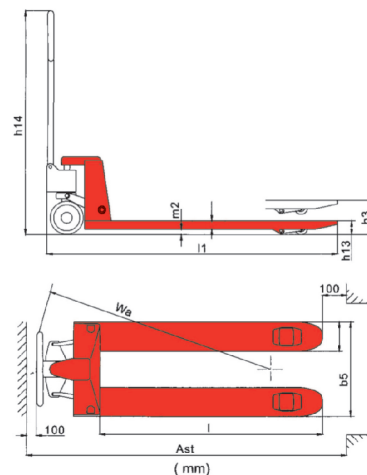

BEOLIFT

BF Profesional

Model		BF20	
Nosivost	Q	kg	2000
Min. visina viljuški	h13	mm	80
Max. visina viljuški	h3	mm	190
Točak za upravljanje		mm	Φ 160x50
Tandem točak za teret		mm	Φ 60x70
Ukupna visina	h14	mm	1160
Ukupna dužina	l1	mm	1500
Dužina viljuški	l	mm	1150
Ukupna širina viljuški	b5	mm	550
Dimenzije viljuške		mm	150x55
Debljina lima		mm	2.75
Neto težina		kg	56

PREDNOSTI

- **Kompaktan, Lagan i Priuštiv**
- **Potpuno šavno zavaren robotom.**
- **Tiha i stabilna ležišta, ergonomski dizajn.**
- **Dostupan u dužinama od: 1150mm**
- **Raznovrsne opcije točkova: najlon, poliuretan i guma.**