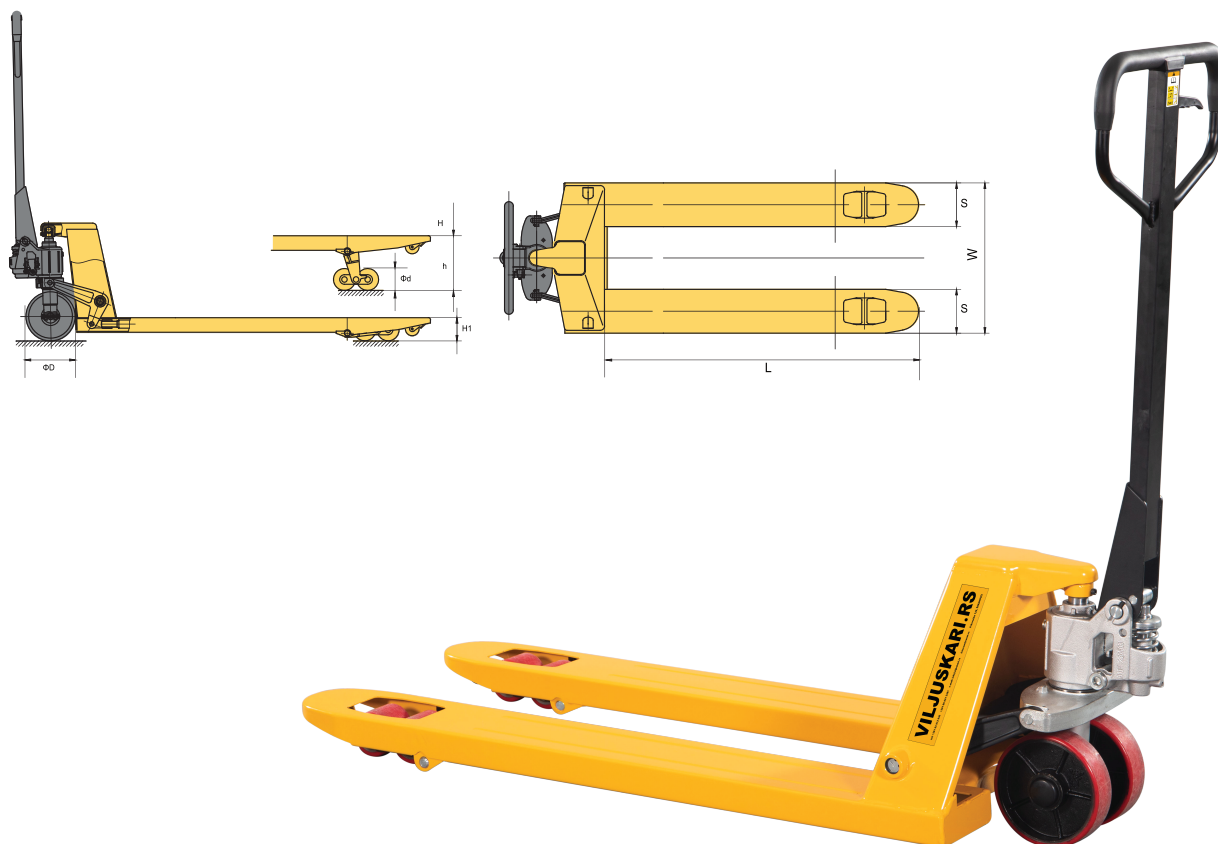

BEOLIFT

BF Standard

		BF25			BF30			
1.1	nosivost	kg	2500			3000		
1.2	tip pumpe		BF			BF		
Točkovi								
2.1	tipovi točkova		PU/RU/Nylon			PU/RU/Nylon		
2.2	veličina upravljačkog točka	ΦD mm	180*50	180*50	200*50	180*50	180*50	200*50
2.3	veličina nosećeg točka(jedan točak)	Φd mm	74*93	80*93	80*93	74*93	80*93	80*93
2.4	veličina nosećeg točka(dupli točak)	Φd mm	74*70	80*70	80*70	74*70	80*70	80*70
Dimenzije								
3.1	visina dizanja	h mm	120			120		
3.2	maksimalna visina viljuške	H mm	195	205	205	195	205	205
3.3	minimalna visina viljuške	H1 mm	75	85	85	75	85	85
3.4	širina viljuški	W mm	520/550/685			520/550/685		
3.5	dužina viljuški	L mm	800/900/1000/1070/ 1150/1220			800/900/1000/1070/ 1150/1220		
3.6	širina viljuške jedne	S mm	160			160		
3.7	debljina lima	mm	3			3.75		
3.8	težina	kg	61.5~68.5			71~78.5		