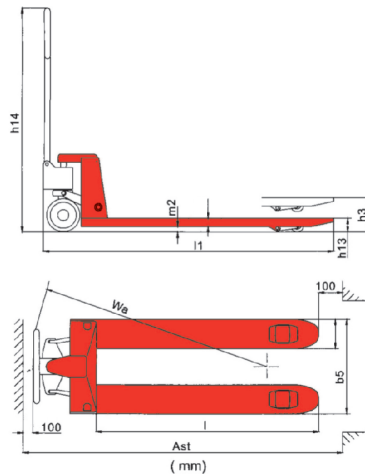

# BEOLIFT BF-PRO

Model			BF25-PRO	BF30-PRO
Nosivost	Q	kg	2500	3000
Min. visina viljuški	h13	mm	85	85
Max. visina viljuški	h3	mm	200	200
Točak za upravljanje		mm	Φ 180x50	Φ 180x50
Tandem točak za teret		mm	Φ 80x70	Φ 80x70
Ukupna visina	h14	mm	1160	1160
Ukupna dužina	l1	mm	1500	1500
Dužina viljuški	l	mm	1150	1150
Ukupna širina viljuški	b5	mm	550	550
Razmak između viljuški		mm	230	230
Dimenzije viljuške		mm	160x50	160x50
Debljina lima		mm	3.5	3.5
Neto težina		kg	76	78

## PREDNOSTI

- **Originalan dizajn, moderan stil, praktično rukovanje i izdržljiva konstrukcija.**
- **Integrisana livena hidraulična pumpa.**
- **Kovani i ojačani rocker, potpuno šavno zavaren robotom.**
- **Tiha i stabilna ležišta, ergonomski dizajn.**
- **Dostupan u dužinama od: 1500mm 1150mm 1000mm 800mm i 600mm.**
- **Raznovrsne opcije točkova: najlon, poliuretani i guma.**